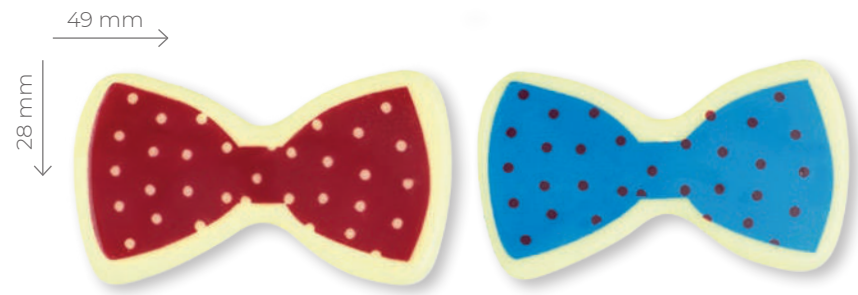

PAJARITA
14892F364BP ●

Env. 81 uds.

SURTIDO
Assortment