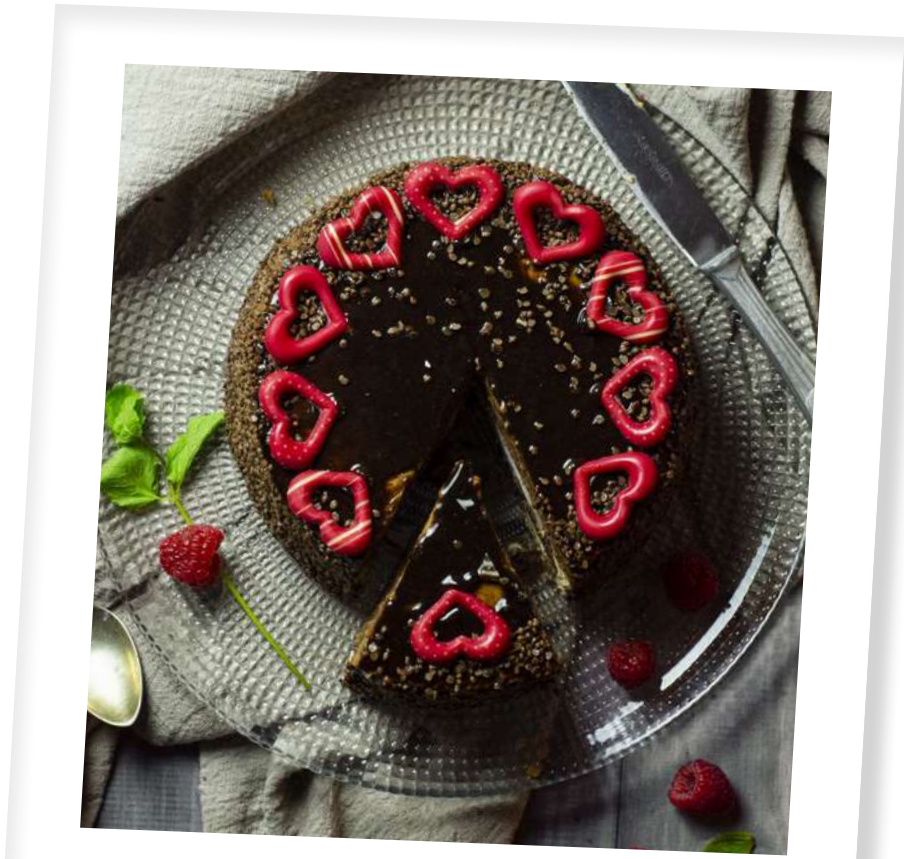

**SAN VALENTÍN NEGRO**

**9095F280P**

Env. 135 uds.

**SURTIDO**  
Assortment

**RIZO BRONCE** 7 mm aprox. ●

**9589** Env. 500 gr.

**9523** Env. 1,5 kg.

**9524** Env. 4 kg.