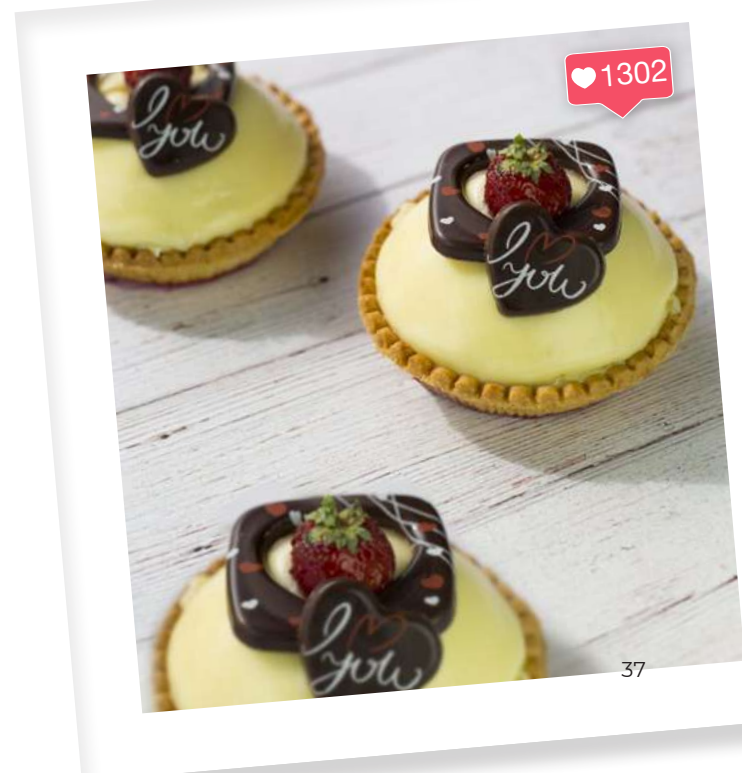

**PALO AMOR**  
**13959F214P** ●  
Env. 162 uds.

3D

**BOLA AMOR**  
**13960F236** ●  
Env. 40 uds.

**I LOVE YOU**  
**13955F229P** ●  
Env. 54 uds.

**DÍA DEL PADRE**  
*FATHER'S DAY*

Productos Hillbo

LIVE 896