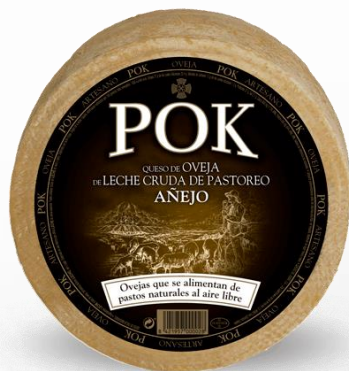

QUESO OVEJA POK

QUESO LA CAVA

Queso Pok Añejo 3kg
Unid. Caja: 2
Cod. Producto: 10002
EAN 13: 8412289000028